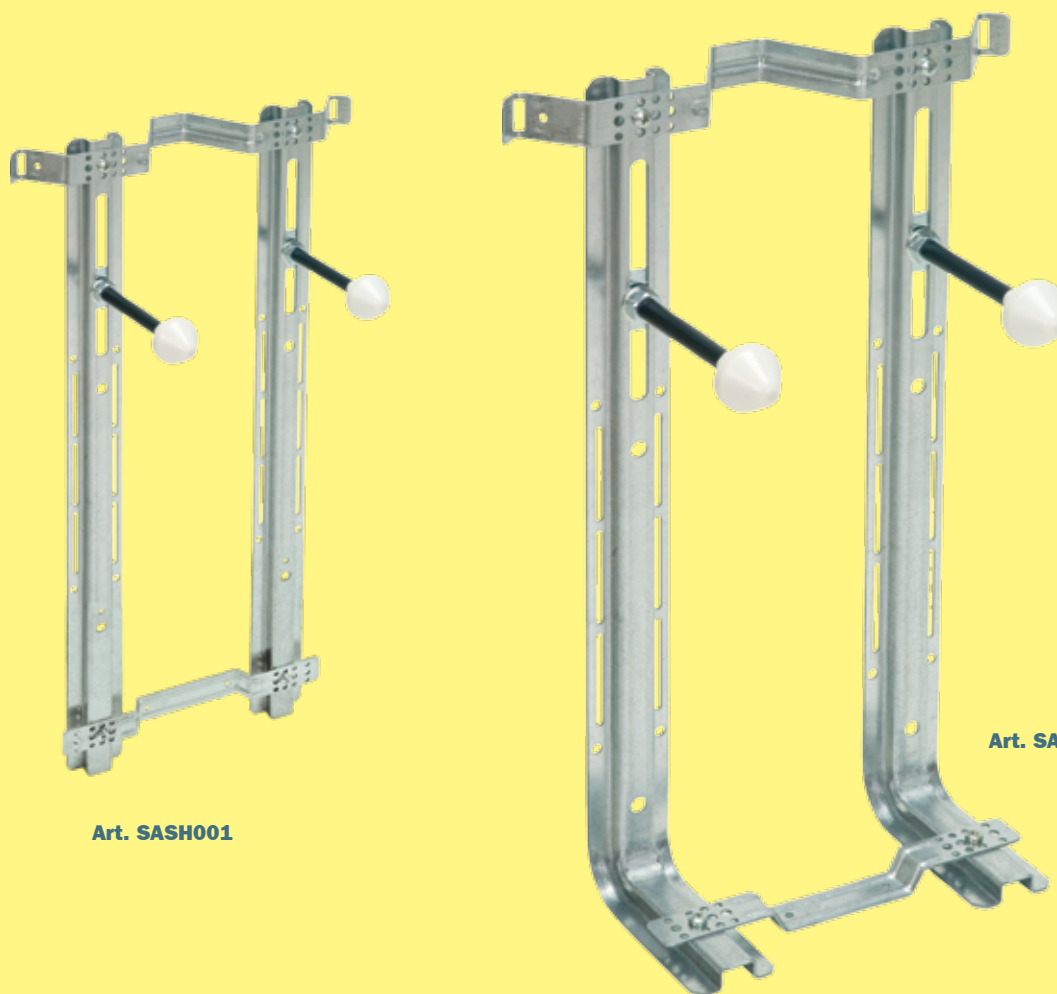

Sostegno universale per wc e bidet sospesi

Universal support for suspended wc and bidet
Support universel pour wc et bidet suspendus

Art.	h	i	l	IN	OUT	Kg	Pz	
SAS0001	350÷500	160/180/200/230	-	-	-	2,4	1	180
SASH001	470÷620	160/180/200/230	-	-	-	2,4	1	180

Su richiesta: • premontati confezione 70 pezzi per bancale
On request: • pre-assembled - pack 70 pieces per pallet
Sur demande: • pré-assemblés - pack de 70 pièces par palette

Acciaio pre-zincato
Pre-galvanised
inox steel
Acier pré-galvanisé