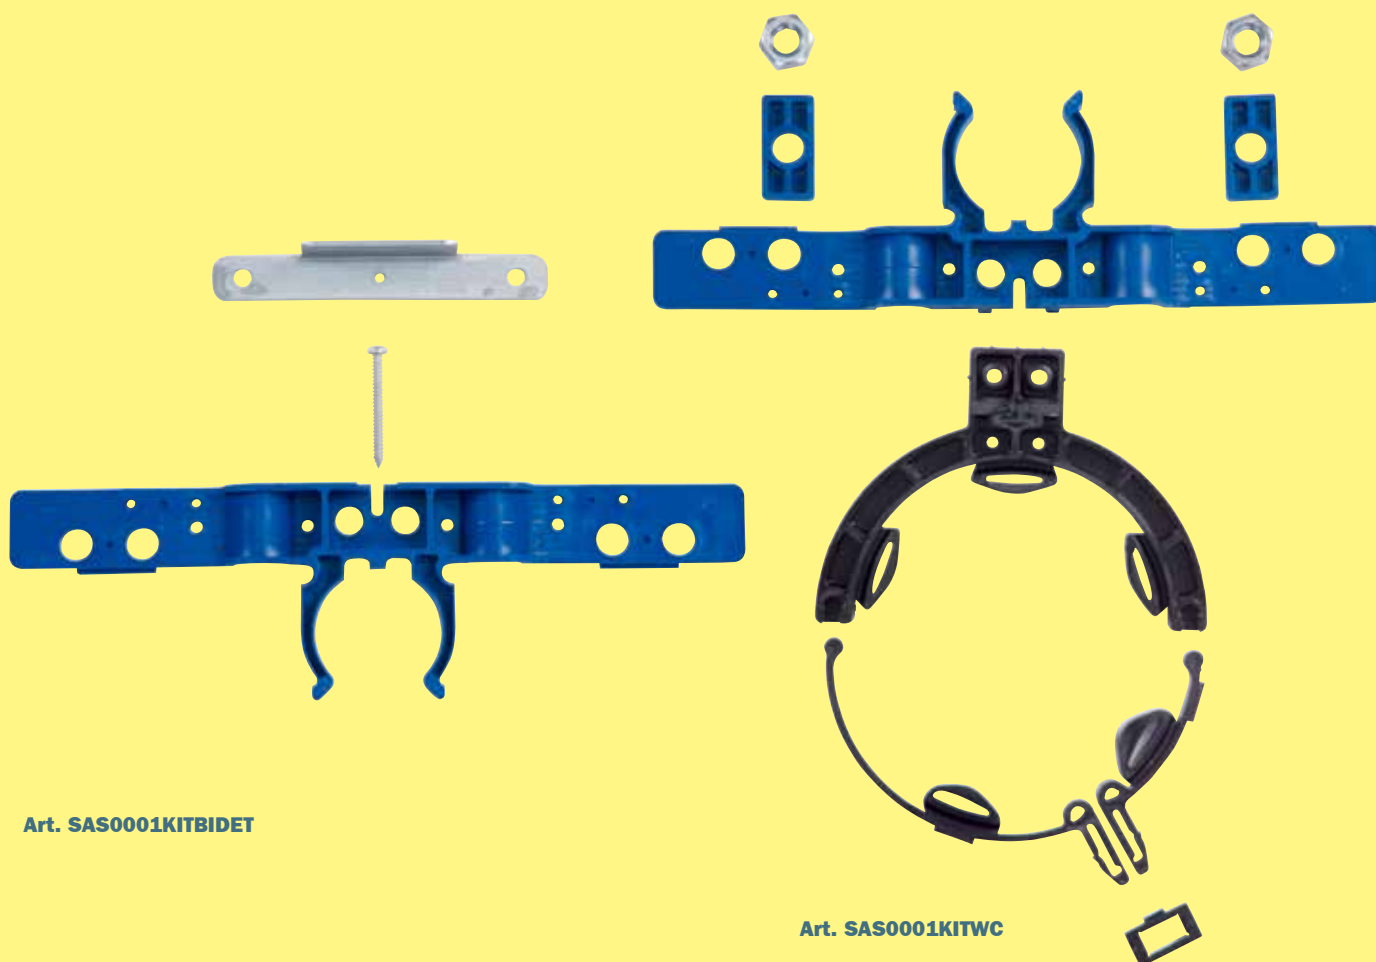

# Kit per predisposizione wc e bidet

Prearrangement-kit for wc and bidet

Kit prédisposition pour wc et bidet

Art. SAS0001KITBIDET

Art. SAS0001KITWC

Art.	h	i	l	IN	OUT	Kg	 Pz	
<b>SAS0001KITWC</b>	-	-	-	 Ø 50 1 Pz.	 90/110 1 Pz.	0,15	25	-
<b>SAS0001 KITBIDET</b>	-	-	-	 Ø 1/2" 2 Pz.	 Ø 50 1 Pz.	0,12	25	-